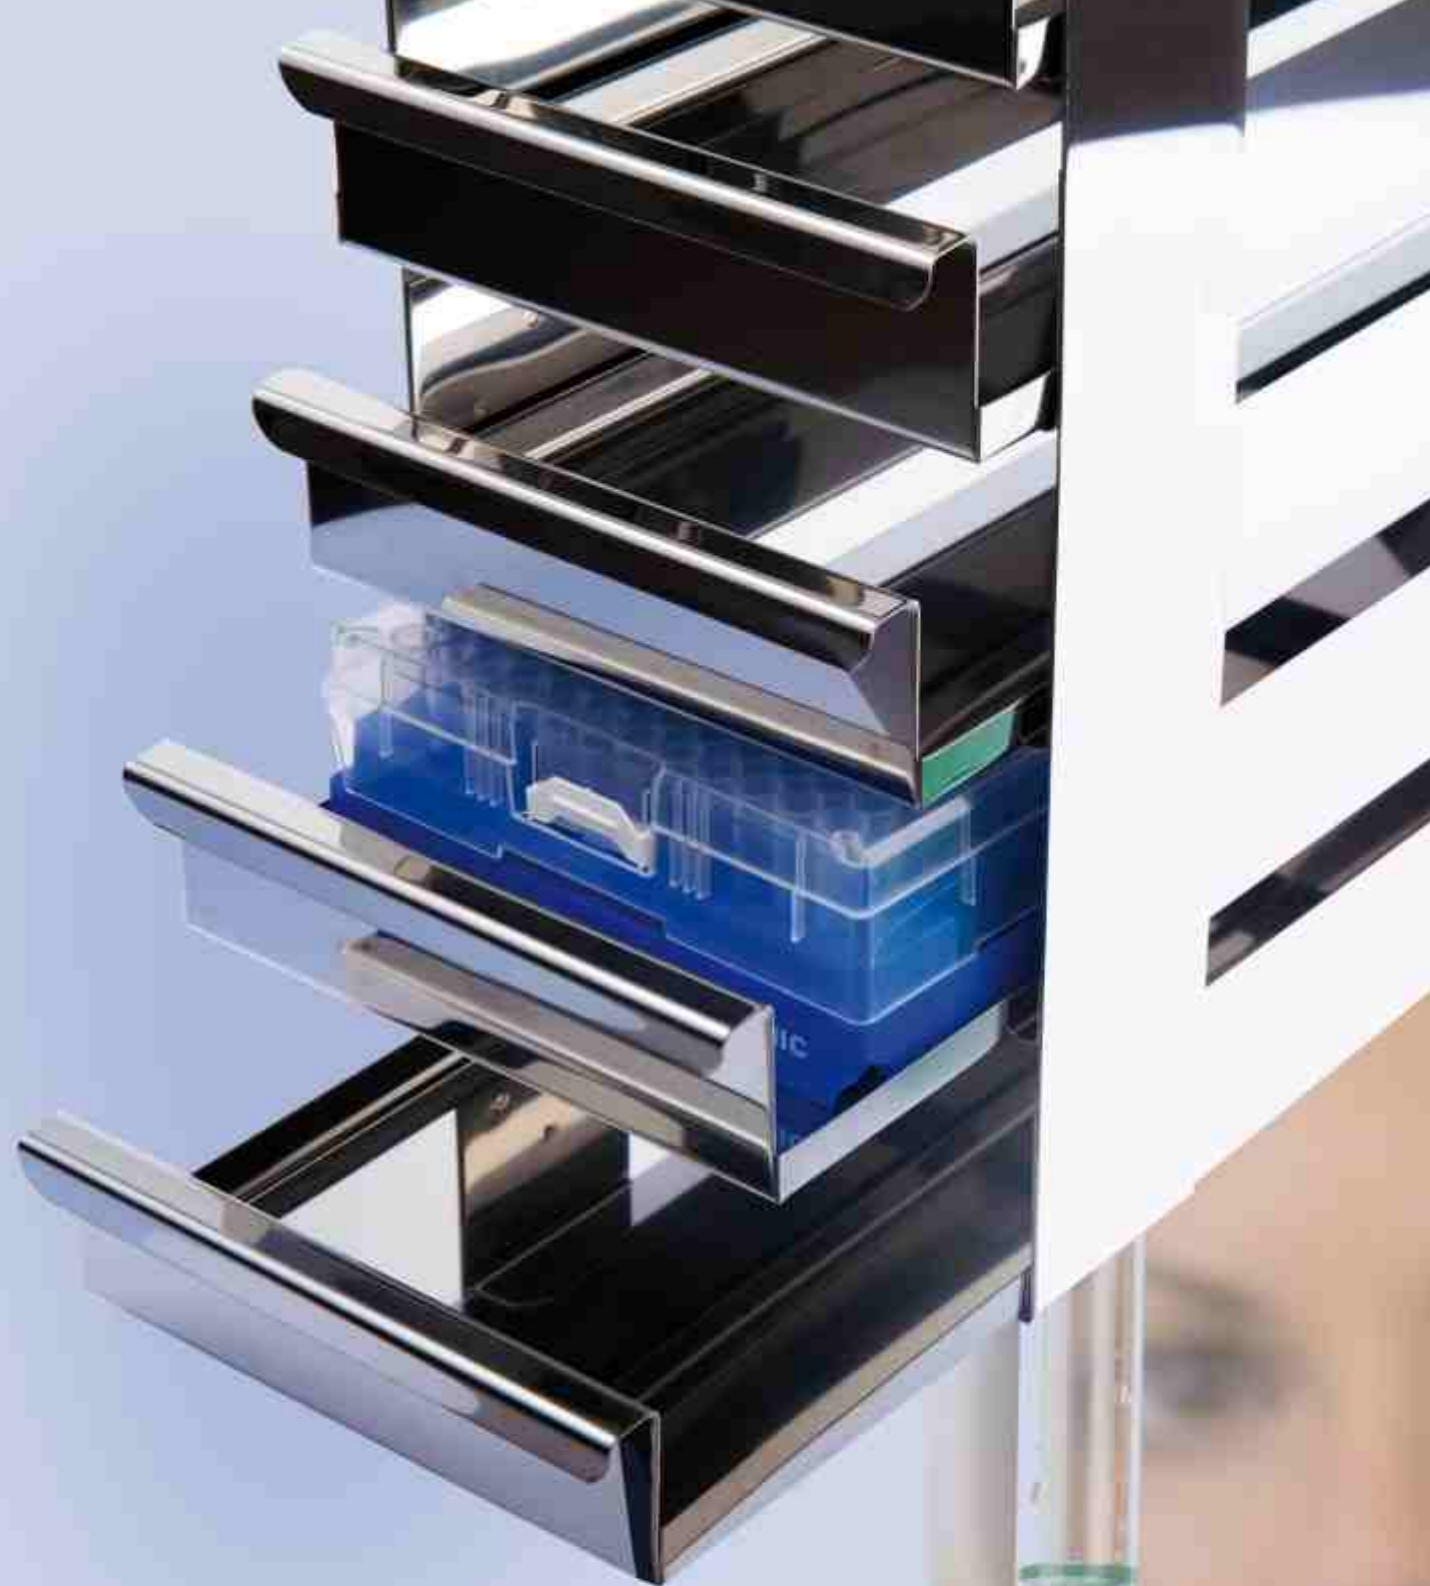

RACKS PARA CONGELADORES VERTICALES

Stainless steel racks for vertical freezers

Referencia Code	Medidas Height/Lenght/Width	Alto de caja Box high	Nº de cajas Bumber of boxes
EVF 86901	165x420x140	50	9 (3x3)
EVF 86902	223x420x140	50	12 (4x3)
EVF 86903	277x420x140	50	15 (5x3)
EVF 86904	223x560x140	50	16 (4x4)
EVF 86905	277x560x140	50	20 (5x4)
EVF 86906	245x420x140	75	9 (3x3)
EVF 86907	245x560x140	75	12 (3x4)
EVF 86908	200x420x140	95	6 (2x3)
EVF 86909	200x560x140	95	8 (2x4)
EVF 869010	265x420x140	125	6 (2x3)
EVF 869011	265x560x140	125	8 (2x4)

Otros modelos de Rack
Consultar modelos y medidas

Other models of Rack
Check for different sizes

EQUITEC

Blasco de Garay, 57 local
E-28015 Madrid
Tel / Fax 00 34 91 544 92 62
equitec@equitec.com..es
www.equitec.com.es